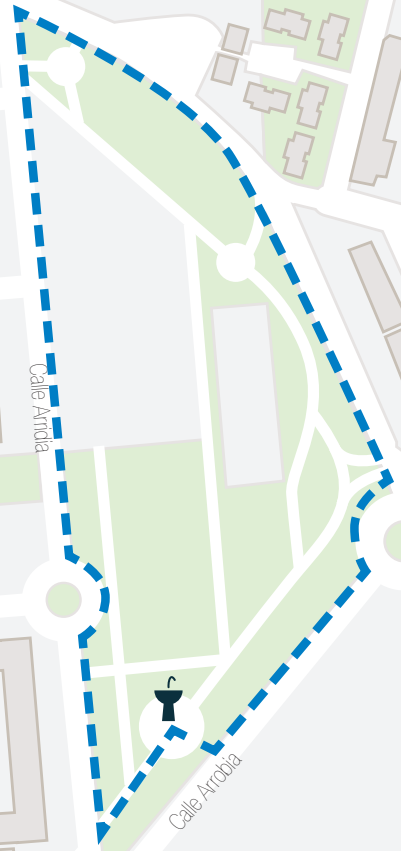

NA-8108

NA-8108

**Zizur Mayor**

Calle Arria

Avenida Ikortebidea

Calle Arrobia

Autovia Camino de Santiago

## Paseo urbanización de Ardoi. Zizur Mayor

Línea 15, parada en Avda. Belascoáin (frente número 73).

Gran cantidad de bancos a lo largo del recorrido.

Superficie plana y perfectamente transitable.

Recorrido con pequeñas cuestas.

Recorrido circular.

No hay baños públicos en las cercanías.

Hay un parque infantil con una fuente.